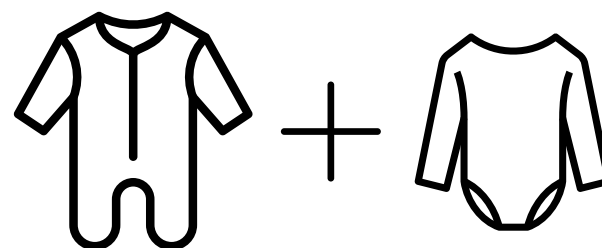

15-16°C

2.5 tog sleeping bag
Long-sleeved bodysuit +
Sleepsuit

17 - 18°C

2.5 tog sleeping bag
Sleepsuit

19 - 20°C

2.5 tog sleeping bag
Long-sleeved bodysuit

21 - 22°C

1 tog sleeping bag
Long-sleeved bodysuit

.

23 - 24°C

0.5 tog sleeping bag
Short-sleeved bodysuit

.

25 - 27°C

0.5 tog sleeping bag
Nappy

.